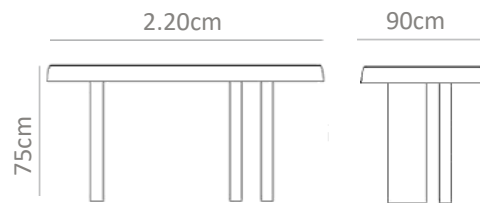

MXN \$30,000

No. 0178AY

Mesa circular en tablonces de teca natural con base tubular en aluminio.
6 a 8 personas.

MXN
\$35,000

No. 0179AZ

Mesa rectangular de madera maciza de teca, con tablonces tipo rejilla y base en postes cuadrados.
6 a 8 personas.

MXN
\$40,000

No. 0180BA

Mesa en madera de teca con cubierta en tablones y base en postes cuadrados. 6 a 8 personas.

MXN \$35,000

No. 0181BB

Mesa rectangular en tablones de teca con formas irregulares y base en metal plano. 6 a 8 personas.