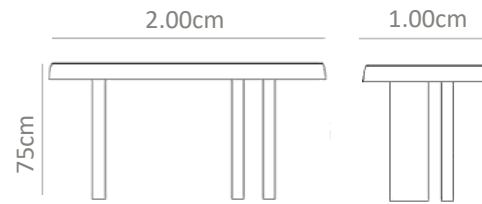

MXN
\$40,000

No. 0180BA

Mesa en madera de teca con cubierta en tablones y base en postes cuadrados. 6 a 8 personas.

MXN \$35,000

No. 0181BB

Mesa rectangular en tablones de teca con formas irregulares y base en metal plano. 6 a 8 personas.

MXN \$45,000

No. 0182BC

Mesa en madera de teca con cubierta en tablones y base en marcos metálicos.
6 a 8 personas.

MXN
\$45,000

No. 0182BB

Mesa circular con cubierta en tablones de madera de teca, con base cónica forrada en listón de yute.
6 a 8 personas.