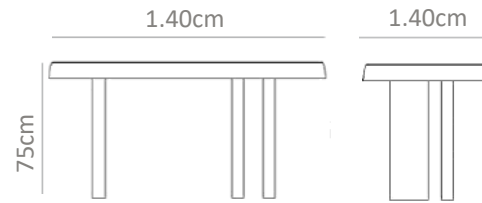

MXN
\$40,000

No. 0174AU

Mesa en forma ovalada con cubierta en madera de teca natural en forma de tablones con base en acero tubular. 8 a 10 personas.

MXN
\$45,000

No. 0175AV

Mesa de forma cuadrada con cubierta en madera natural de teca en forma de tablones con base en aluminio cuadrado. 6 a 8 personas.

MXN
\$45,000

No. 0176AW

Mesa en forma ovalada con cubierta en madera de teca natural en forma de tabloncitos con base en acero tubular. 6 a 8 personas.

MXN \$40,000

No. 0177AX

Mesa fabricada en tabloncitos de teca en forma de grapa. 6 a 8 personas.

MXN \$30,000

No. 0178AY

Mesa circular en tablonces de teca natural con base tubular en aluminio.
6 a 8 personas.

MXN
\$35,000

No. 0179AZ

Mesa rectangular de madera maciza de teca, con tablonces tipo rejilla y base en postes cuadrados.
6 a 8 personas.

MXN
\$40,000

No. 0180BA

Mesa en madera de teca con cubierta en tablones y base en postes cuadrados. 6 a 8 personas.

MXN \$35,000

No. 0181BB

Mesa rectangular en tablones de teca con formas irregulares y base en metal plano. 6 a 8 personas.