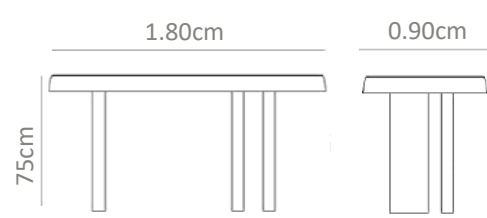

MXN
\$45,000

No. 0176AW

Mesa en forma ovalada con cubierta en madera de teca natural en forma de tabloncitos con base en acero tubular. 6 a 8 personas.

MXN \$40,000

No. 0177AX

Mesa fabricada en tabloncitos de teca en forma de grapa. 6 a 8 personas.

MXN \$30,000

No. 0178AY

Mesa circular en tablonces de teca natural con base tubular en aluminio.
6 a 8 personas.

MXN
\$35,000

No. 0179AZ

Mesa rectangular de madera maciza de teca, con tablonces tipo rejilla y base en postes cuadrados.
6 a 8 personas.