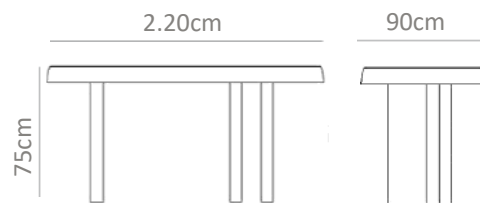

MXN \$30,000

No. 0178AY

Mesa circular en tablonces de teca natural con base tubular en aluminio.
6 a 8 personas.

MXN
\$35,000

No. 0179AZ

Mesa rectangular de madera maciza de teca, con tablonces tipo rejilla y base en postes cuadrados.
6 a 8 personas.

MXN
\$40,000

No. 0180BA

Mesa en madera de teca con cubierta en tablones y base en postes cuadrados. 6 a 8 personas.

MXN \$35,000

No. 0181BB

Mesa rectangular en tablones de teca con formas irregulares y base en metal plano. 6 a 8 personas.

MXN \$45,000

No. 0182BC

Mesa en madera de teca con cubierta en tablones y base en marcos metálicos.
6 a 8 personas.

MXN
\$45,000

No. 0182BB

Mesa circular con cubierta en tablones de madera de teca, con base cónica forrada en listón de yute.
6 a 8 personas.