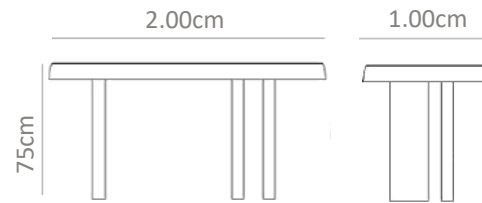

MXN \$30,000

No. 0178AY

Mesa circular en tablonces de teca natural con base tubular en aluminio.
6 a 8 personas.

MXN
\$35,000

No. 0179AZ

Mesa rectangular de madera maciza de teca, con tablonces tipo rejilla y base en postes cuadrados.
6 a 8 personas.

MXN
\$40,000

No. 0180BA

Mesa en madera de teca con cubierta en tablones y base en postes cuadrados. 6 a 8 personas.

MXN \$35,000

No. 0181BB

Mesa rectangular en tablones de teca con formas irregulares y base en metal plano. 6 a 8 personas.