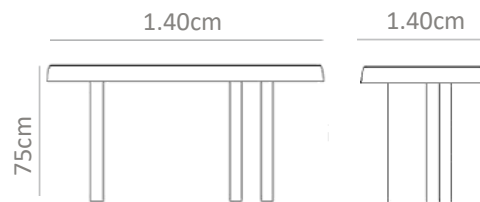

MXN
\$40,000

No. 0180BA

Mesa en madera de teca con cubierta en tablones y base en postes cuadrados. 6 a 8 personas.

MXN \$35,000

No. 0181BB

Mesa rectangular en tablones de teca con formas irregulares y base en metal plano. 6 a 8 personas.

MXN \$45,000

No. 0182BC

Mesa en madera de teca con cubierta en tablones y base en marcos metálicos.
6 a 8 personas.

MXN
\$45,000

No. 0182BB

Mesa circular con cubierta en tablones de madera de teca, con base cónica forrada en listón de yute.
6 a 8 personas.