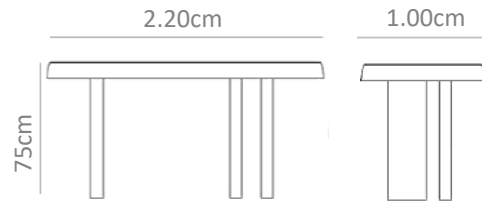

paid
FURNITURE ATELIER

OUTDOOR TABLES

No. 0172AS

Mesa rectangular con base en tablonces de madera natural de teca, con una base cuadrada en metal.
8 a 10 personas.

MXN
\$55,000

No. 0173AT

Mesa fabricada en madera natural de teca, de forma circular con tablonces y una base cónica con tipo rejilla.
6 a 8 personas.

MXN
\$40,000

No. 0174AU

Mesa en forma ovalada con cubierta en madera de teca natural en forma de tablones con base en acero tubular. 8 a 10 personas.

MXN
\$45,000

No. 0175AV

Mesa de forma cuadrada con cubierta en madera natural de teca en forma de tablones con base en aluminio cuadrado. 6 a 8 personas.