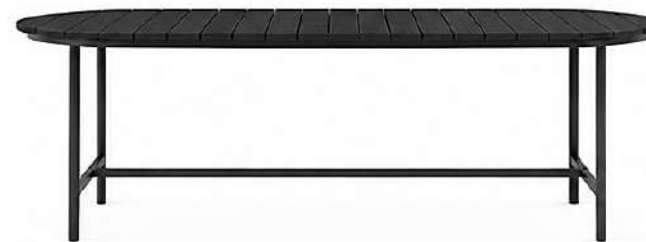

paid
FURNITURE ATELIER

OUTDOOR TABLES

No. 0172AS

Mesa rectangular con base en tablonces de madera natural de teca, con una base cuadrada en metal.
8 a 10 personas.

MXN
\$55,000

No. 0173AT

Mesa fabricada en madera natural de teca, de forma circular con tablonces y una base cónica con tipo rejilla.
6 a 8 personas.

MXN
\$40,000

No. 0174AU

Mesa en forma ovalada con cubierta en madera de teca natural en forma de tablones con base en acero tubular. 8 a 10 personas.

MXN
\$45,000

No. 0175AV

Mesa de forma cuadrada con cubierta en madera natural de teca en forma de tablones con base en aluminio cuadrado. 6 a 8 personas.

MXN
\$45,000

No. 0176AW

Mesa en forma ovalada con cubierta en madera de teca natural en forma de tabloncitos con base en acero tubular. 6 a 8 personas.

MXN \$40,000

No. 0177AX

Mesa fabricada en tabloncitos de teca en forma de grapa. 6 a 8 personas.

MXN \$30,000

No. 0178AY

Mesa circular en tablonces de teca natural con base tubular en aluminio.
6 a 8 personas.

MXN
\$35,000

No. 0179AZ

Mesa rectangular de madera maciza de teca, con tablonces tipo rejilla y base en postes cuadrados.
6 a 8 personas.