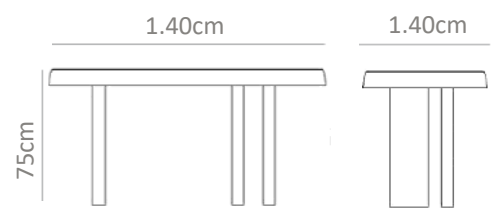

paid
FURNITURE ATELIER

OUTDOOR TABLES

No. 0172AS

Mesa rectangular con base en tablonces de madera natural de teca, con una base cuadrada en metal.
8 a 10 personas.

MXN
\$55,000

No. 0173AT

Mesa fabricada en madera natural de teca, de forma circular con tablonces y una base cónica con tipo rejilla.
6 a 8 personas.

MXN
\$40,000

No. 0174AU

Mesa en forma ovalada con cubierta en madera de teca natural en forma de tablones con base en acero tubular. 8 a 10 personas.

MXN
\$45,000

No. 0175AV

Mesa de forma cuadrada con cubierta en madera natural de teca en forma de tablones con base en aluminio cuadrado. 6 a 8 personas.

MXN
\$45,000

No. 0176AW

Mesa en forma ovalada con cubierta en madera de teca natural en forma de tabloncitos con base en acero tubular. 6 a 8 personas.

MXN \$40,000

No. 0177AX

Mesa fabricada en tabloncitos de teca en forma de grapa. 6 a 8 personas.