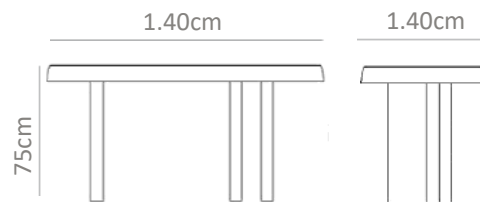

paid
FURNITURE ATELIER

OUTDOOR TABLES

No. 0172AS

Mesa rectangular con base en tablonces de madera natural de teca, con una base cuadrada en metal.
8 a 10 personas.

MXN
\$55,000

No. 0173AT

Mesa fabricada en madera natural de teca, de forma circular con tablonces y una base cónica con tipo rejilla.
6 a 8 personas.

MXN
\$40,000

No. 0174AU

Mesa en forma ovalada con cubierta en madera de teca natural en forma de tablones con base en acero tubular. 8 a 10 personas.

MXN
\$45,000

No. 0175AV

Mesa de forma cuadrada con cubierta en madera natural de teca en forma de tablones con base en aluminio cuadrado. 6 a 8 personas.