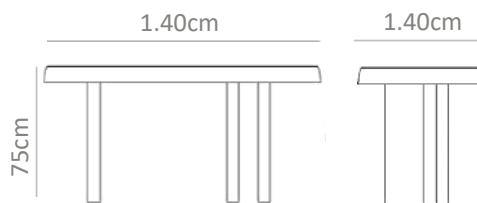

paid
FURNITURE ATELIER

OUTDOOR TABLES

No. 0172AS

Mesa rectangular con base en tablonces de madera natural de teca, con una base cuadrada en metal.
8 a 10 personas.

MXN
\$55,000

No. 0173AT

Mesa fabricada en madera natural de teca, de forma circular con tablonces y una base cónica con tipo rejilla.
6 a 8 personas.

MXN
\$40,000

No. 0174AU

Mesa en forma ovalada con cubierta en madera de teca natural en forma de tablones con base en acero tubular. 8 a 10 personas.

MXN
\$45,000

No. 0175AV

Mesa de forma cuadrada con cubierta en madera natural de teca en forma de tablones con base en aluminio cuadrado. 6 a 8 personas.

MXN
\$45,000

No. 0176AW

Mesa en forma ovalada con cubierta en madera de teca natural en forma de tabloncitos con base en acero tubular. 6 a 8 personas.

MXN \$40,000

No. 0177AX

Mesa fabricada en tabloncitos de teca en forma de grapa. 6 a 8 personas.