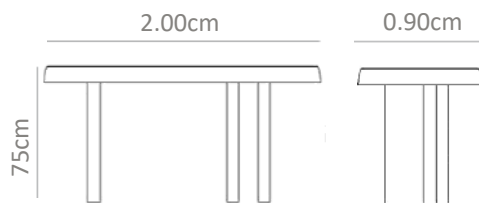

paid
FURNITURE ATELIER

OUTDOOR TABLES

No. 0172AS

Mesa rectangular con base en tablonces de madera natural de teca, con una base cuadrada en metal.
8 a 10 personas.

MXN
\$55,000

No. 0173AT

Mesa fabricada en madera natural de teca, de forma circular con tablonces y una base cónica con tipo rejilla.
6 a 8 personas.

MXN
\$40,000

No. 0174AU

Mesa en forma ovalada con cubierta en madera de teca natural en forma de tablones con base en acero tubular. 8 a 10 personas.

MXN
\$45,000

No. 0175AV

Mesa de forma cuadrada con cubierta en madera natural de teca en forma de tablones con base en aluminio cuadrado. 6 a 8 personas.